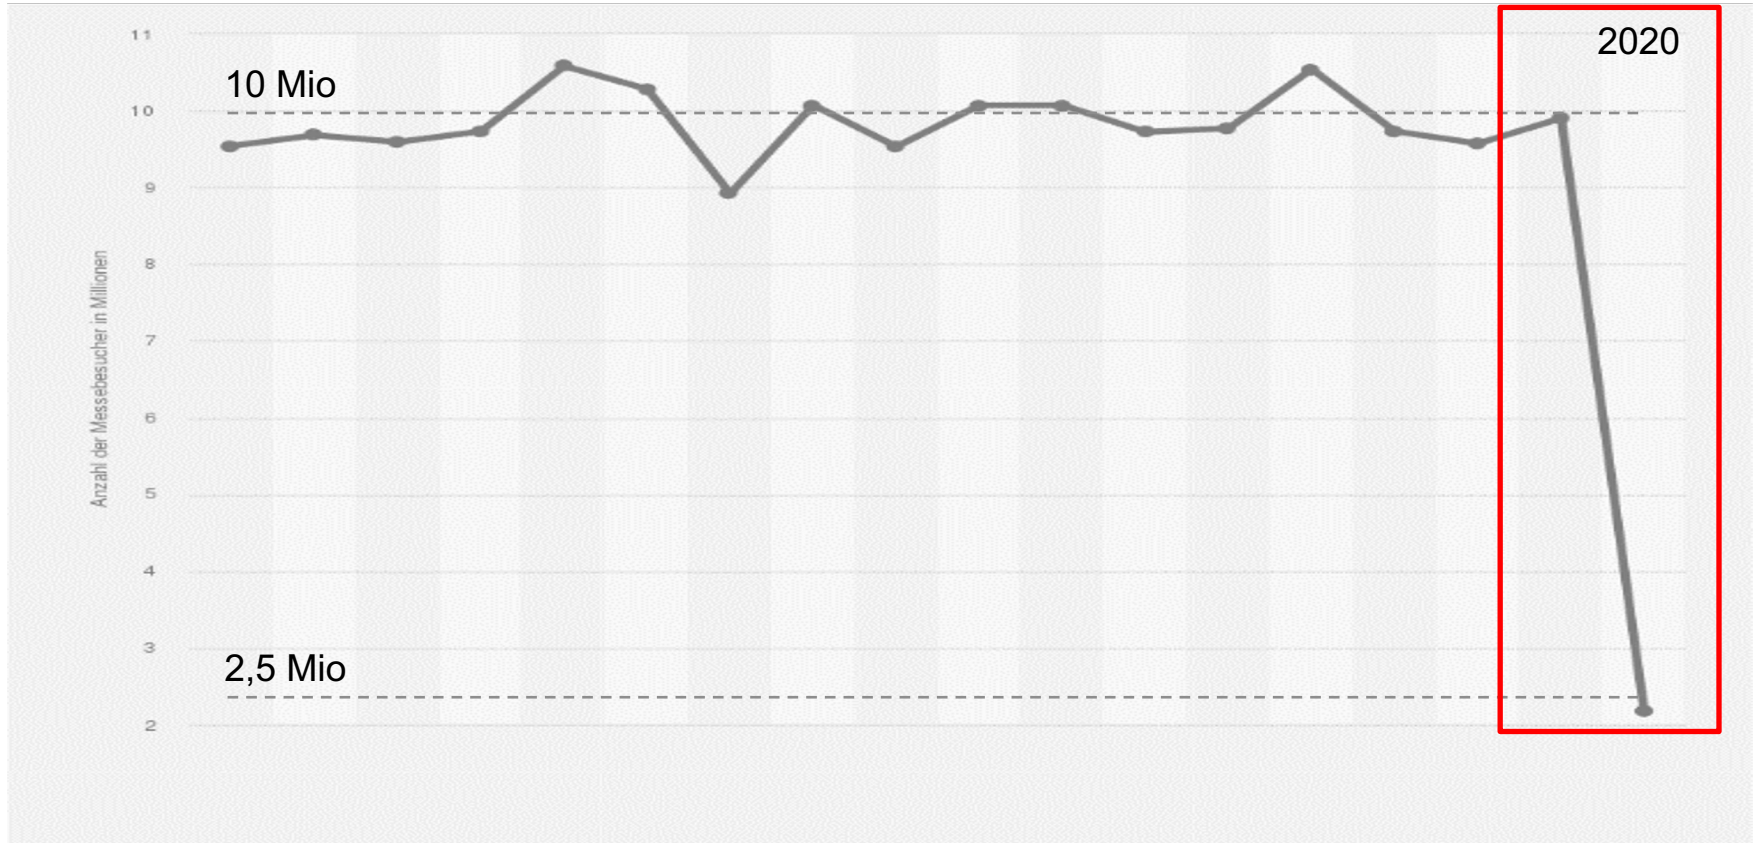

MICE - Anzahl Besucher überregionaler Messen in DE 2003 – 2020

(in Millionen, Quelle: statista, Deutsche Messestandorte)