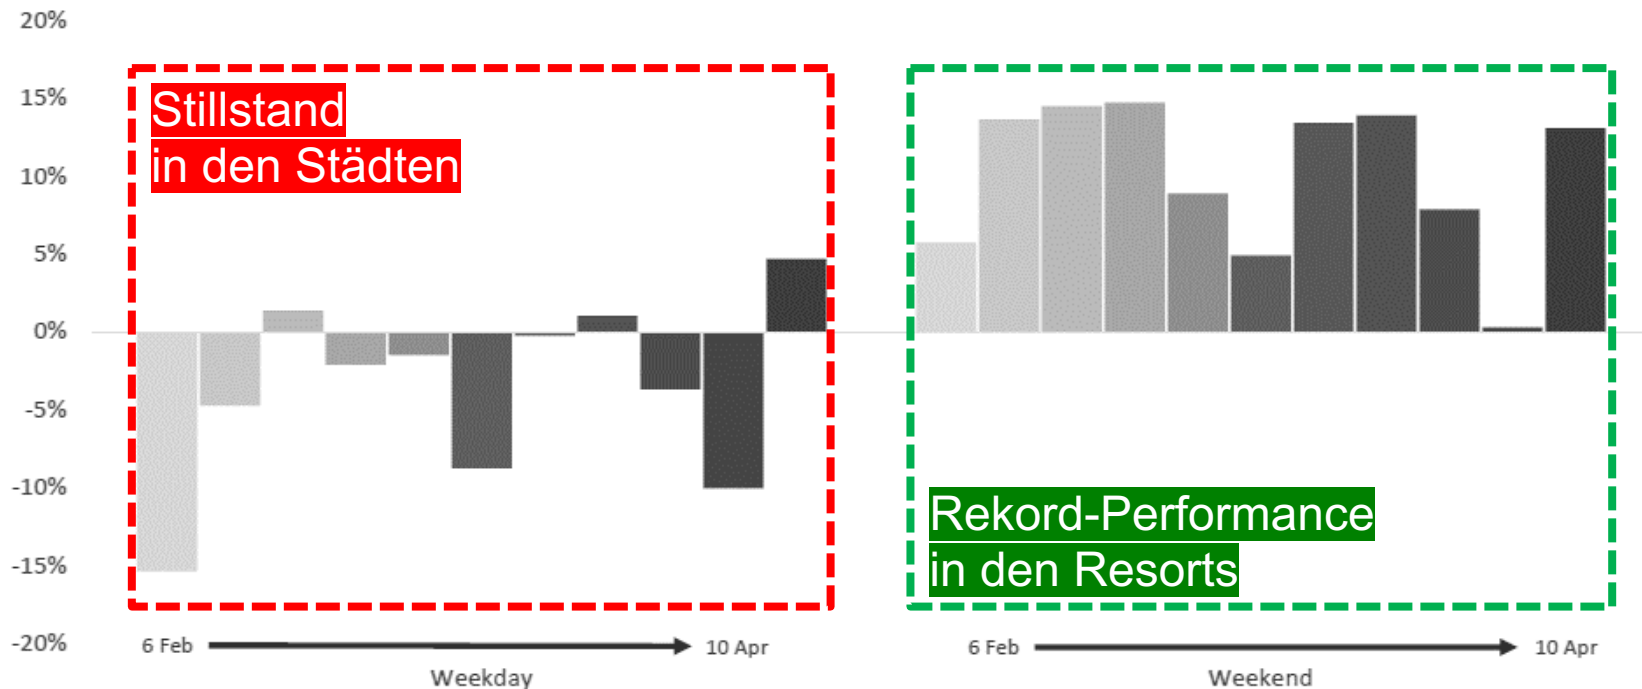

Operator:

- Pachtver
- HMAs im
- Gestaltungs

Woher kommt der
Sinneswandel ?

Ein Blick auf die ADR Entwicklung 2022 vs 2019

(Europe, nominal ADR% change to 2019, weeks ending 5 Feb-17 April, source STR 2022)